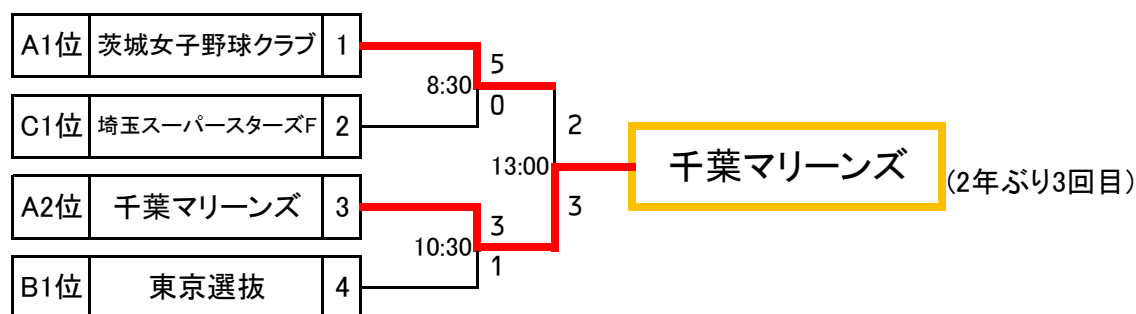

第9回15U全国KB野球秋季大会 女子の部

[監督会議] 2014年10月10日(金) 17:00 マロウドインターナショナルホテル成田

[開会式] 10月10日(金) 18:00 マロウドインターナショナルホテル成田

[会期] 10月11日(土)～10月12日(日) [予備日] 10月13日(月・祝)

[球場] 松山下公園野球場他計3球場

[表彰式・閉会式] (決勝進出チームのみ) 10月12日(日) 決勝戦終了後

<一次リーグ>

※一次リーグの順位決定方法については、大会要項の通り

■Aブロック(4チーム) 松山下公園野球場

左側一塁側

上位2チームが決勝リーグ進出

試合日	時間	GAME				
10/11	① 8:30	茨城女子野球クラブ(茨城)	12	-	0	岩手ライジングスターズ(岩手)
	② 10:30	千葉マリーンズ(開催地)	4	-	2	オール京急(神奈川)
	12:30	岩手ライジングスターズ(岩手)	18	-	0	オール京急(神奈川)
	14:30	茨城女子野球クラブ(茨城)	1	-	1	千葉マリーンズ(開催地)

■Bブロック(3チーム) 本笠スポーツプラザ野球場

1位チームが決勝リーグ進出

試合日	時間	GAME				
10/11	8:30	東京選抜(東京)	5	-	0	千葉マリンスターズ(千葉)
	10:30	東京選抜(東京)	6	-	1	愛知girls伊邪那美(愛知)
	13:00	千葉マリンスターズ(千葉)	3	-	0	愛知girls伊邪那美(愛知)

■Cブロック(3チーム) 印旛中央公園野球場

1位チームが決勝リーグ進出

試合日	時間	GAME				
10/11	8:30	山形セレクション(山形)	0	-	7	山梨クラブ(山梨)
	10:30	山形セレクション(山形)	2	-	5	埼玉スーパースターズF(埼玉)
	13:00	山梨クラブ(山梨)	3	-	4	埼玉スーパースターズF(埼玉)

<決勝トーナメント>

■松山下公園野球場 試合日10/12

若番一塁側

【球場案内】 松山下公園野球場: 印西市浦部275 本笠スポーツプラザ野球場: 印西市中根1375
印旛中央公園野球場: 印西市瀬戸1518